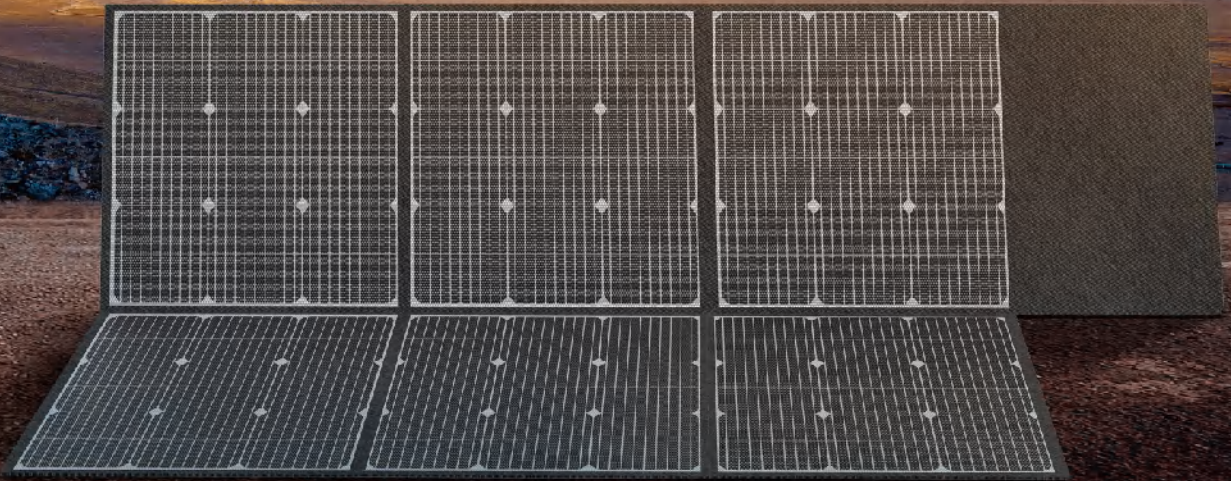

山河有界 续能无限

200W/300W/400W/500W

便携式光伏板

大功率配置，高效转化

太阳能

电脑

电视

冰箱

风扇

音响

空调

收音机

规格 Specifications

技术参数

型号	200W	300W	400W	500W
工作电压	19.8V	18V	18V	18V
工作电流	10.1A	22.2A	22.2A	27.8A
开路电压	23.76V	21.6V	21.6V	21.6V
短路电流	11.1A	24.2A	24.2A	30.3A
重量	6.9kg	8.4kg	8.4kg	10.5kg
折叠尺寸mm	610*540*45	550*570*55	550*570*55	550*570*65
展开尺寸mm	2290*540*15	2510*1100*15	2510*1100*15	3120*1100*15
输出端口	3M电缆线+3A安德森插头			